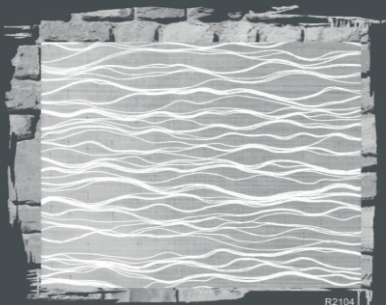

R2132

R2133

R2134

Fila X

R2104

Fila X

Bestellnummer	R2103	R2104	R2105	R2106
Color / Farbe Vorderseite	Black	Off White	Grey	Graphite
Color / Farbe Rückseite	Black	Off White	Grey	Graphite
Transmission	71	58	61	37
Reflexion	29	32	23	7
Absorption	0	0	17	56
U-Wert	0,99	0,71	0,67	0,58
Dicke in mm	0,55	0,55	0,55	0,55
Gewicht g/m ²	110	110	110	110
Max. Breite in cm	235	230	230	230
Preisgruppe	2	2	2	2